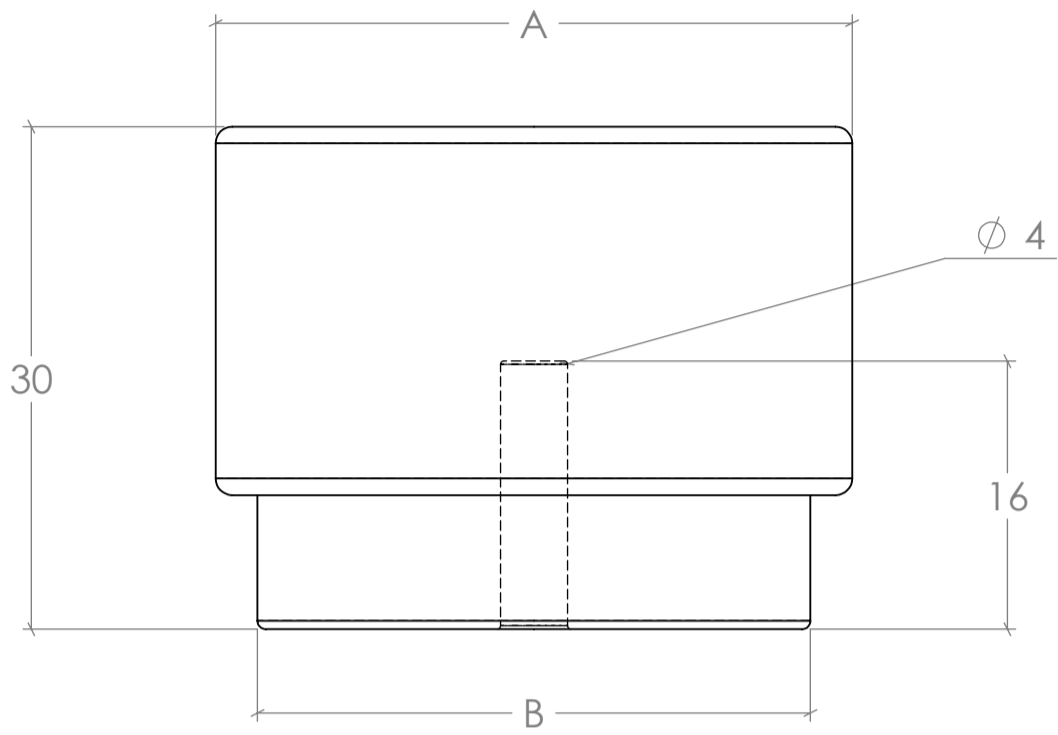

Graf Round Knob Range

Part No.	A	B
G0486.038	38	33
G0486.050	50	45