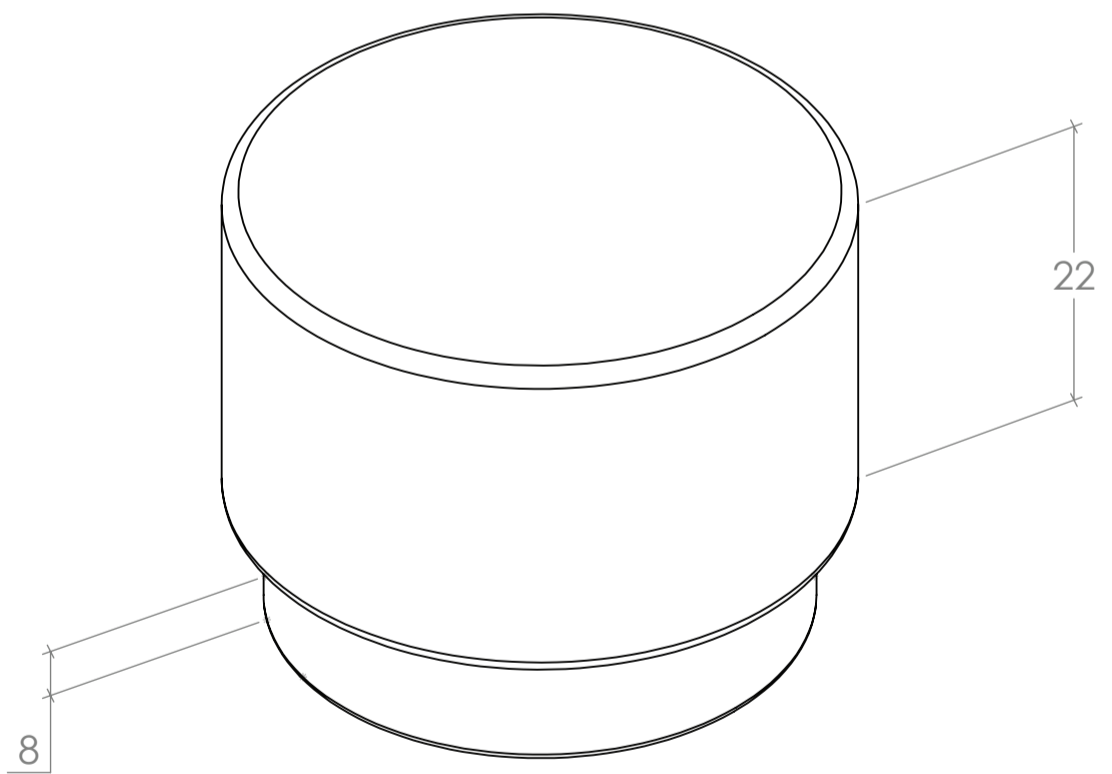

Graf Round Knob Range

Part No.	A	B
G0486.038	38	33
G0486.050	50	45